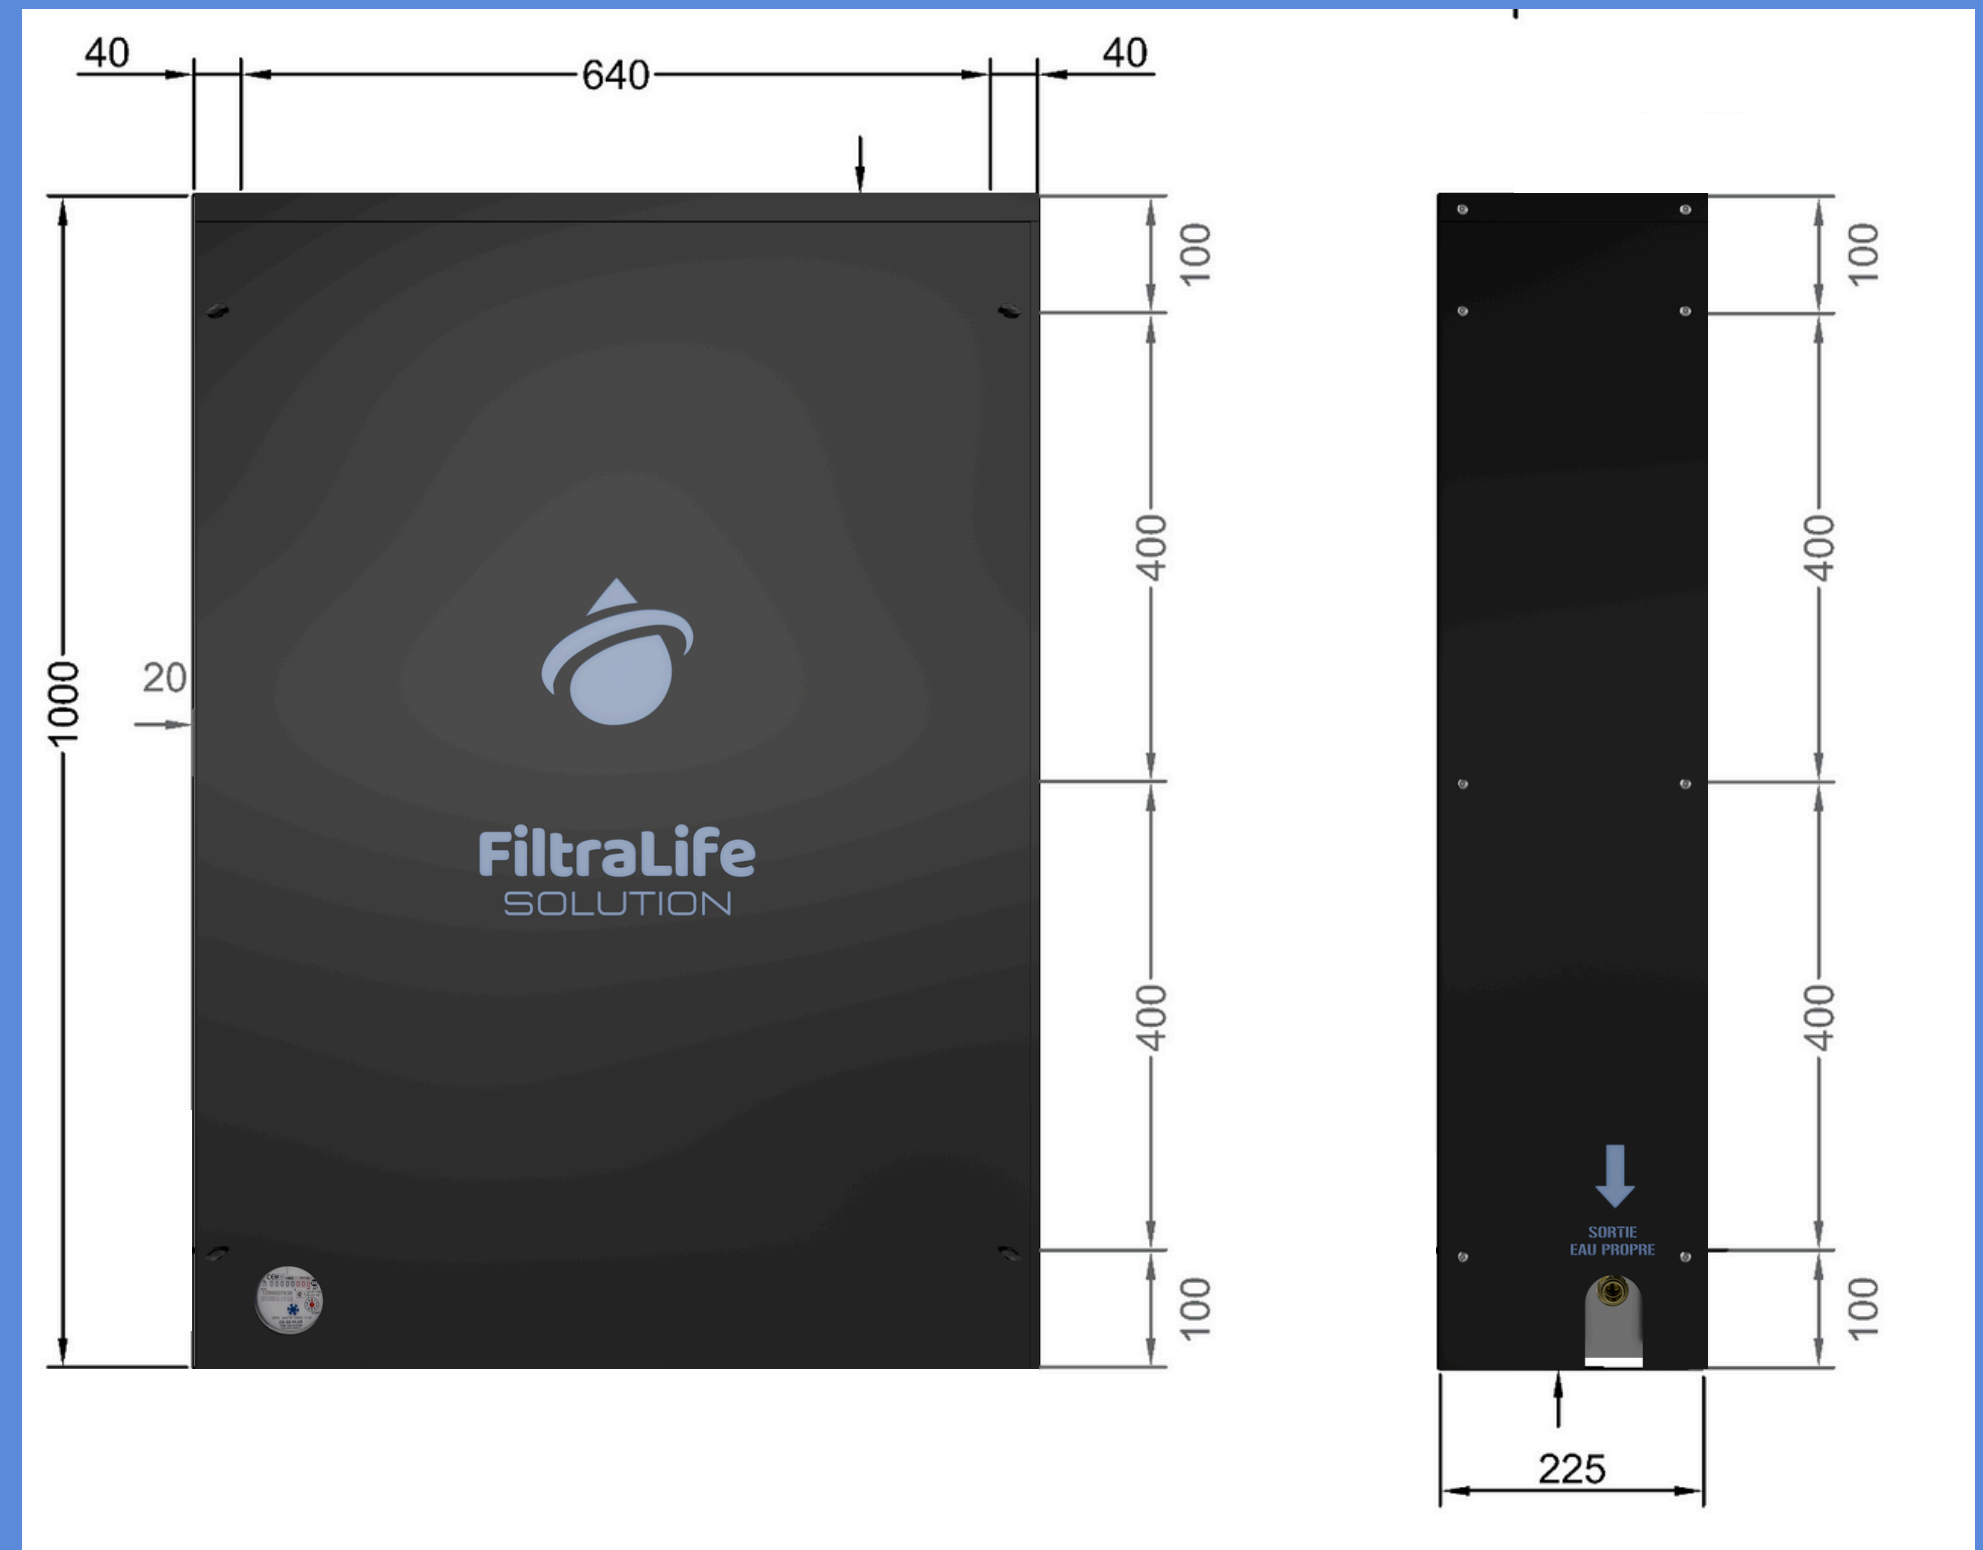

Données techniques

Fabriqué en France

300 unités/mois

Garantis 5ans

Prix sur demande